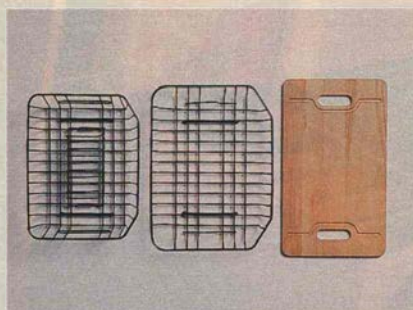

HÄGGVIK köksblandare 2 grepp. Förkromad mässing **495,-**

BORGVIK blandare
339,-

BORGVIK köksblandare. Förkromad mässing **339,-**

Diskbänk och blandare för vackrare kök. Tillsätt bara vatten!

Rätt diskbänk och blandare ger ditt kök karaktär.
I priset på diskbänkarna ingår bottenventil och vattenlås.

ATLANT diskbänk 2 hoar 140×60 cm.
Rostfritt stål. Minsta skåpbredd 80 cm
1.670.-

ATLANT tillbehörset till 2 hoar
komposit **395.-**

ATLANT inbyggnadskbänk 2 hoar.
116×51 cm. Komposit vit. Minsta skåp-
bredd 80 cm **2.495.-**